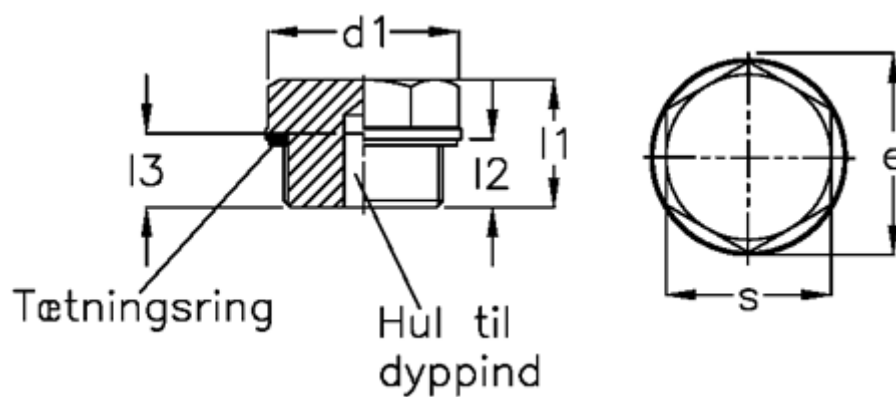

Varenummer: 20243558  
Beskrivelse: E+G  
Gevindprop GN 742-26-M20x1,5-OS-1

## Mål

$d1 = 26$   
 $d2 = M20 \times 1,5$   
 $d4 = M5$   
 $e = 24.3$   
 $l1 = 16.0$   
 $l2 = 8.5$   
 $s = 17$